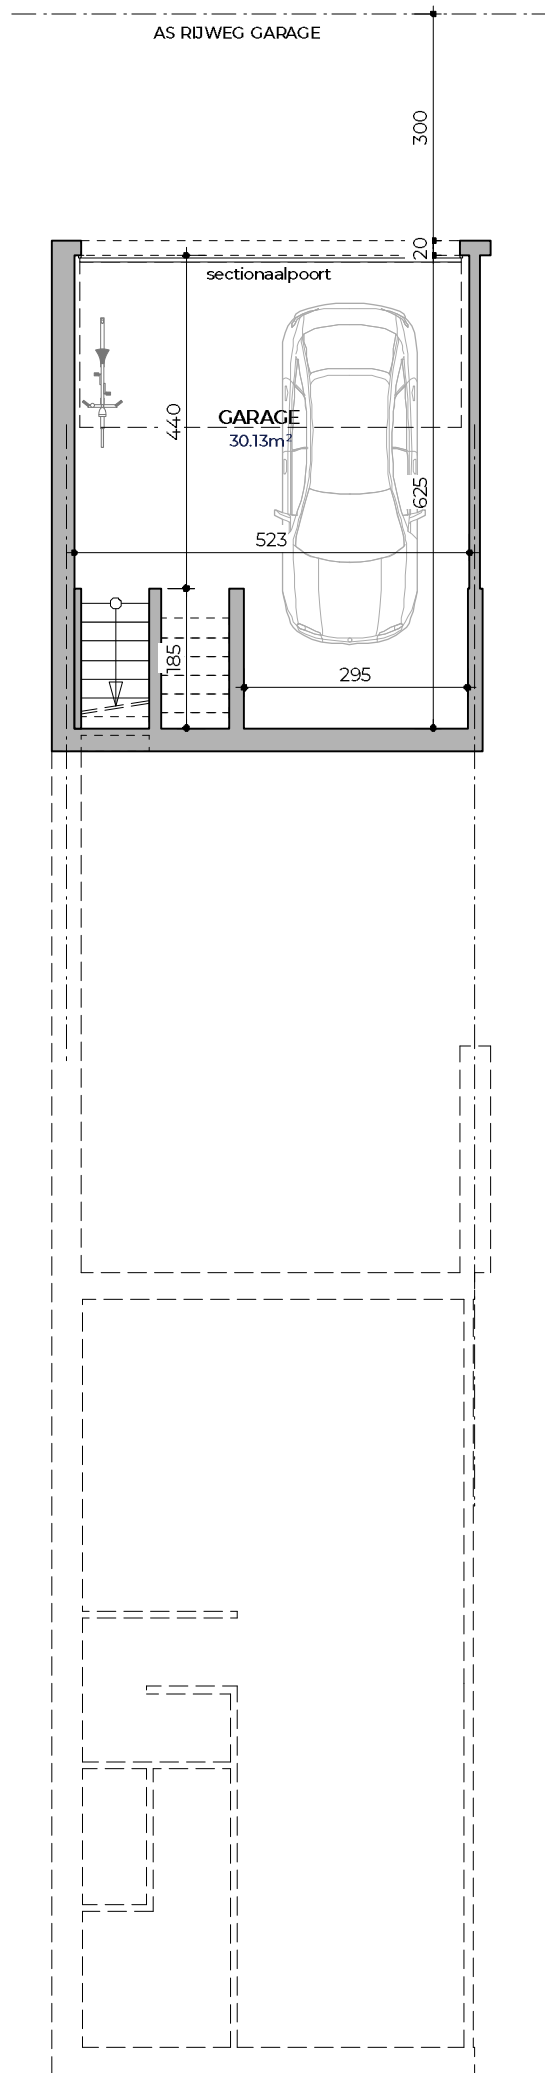

SINT-TRUIDEN

S P L E N D I D W O N I N G B O U W

KELDER - schaal 1/100
bruto-oppervlakte: 36m²

GRONDPLAN - schaal 1/100
bruto-oppervlakte: 59m²