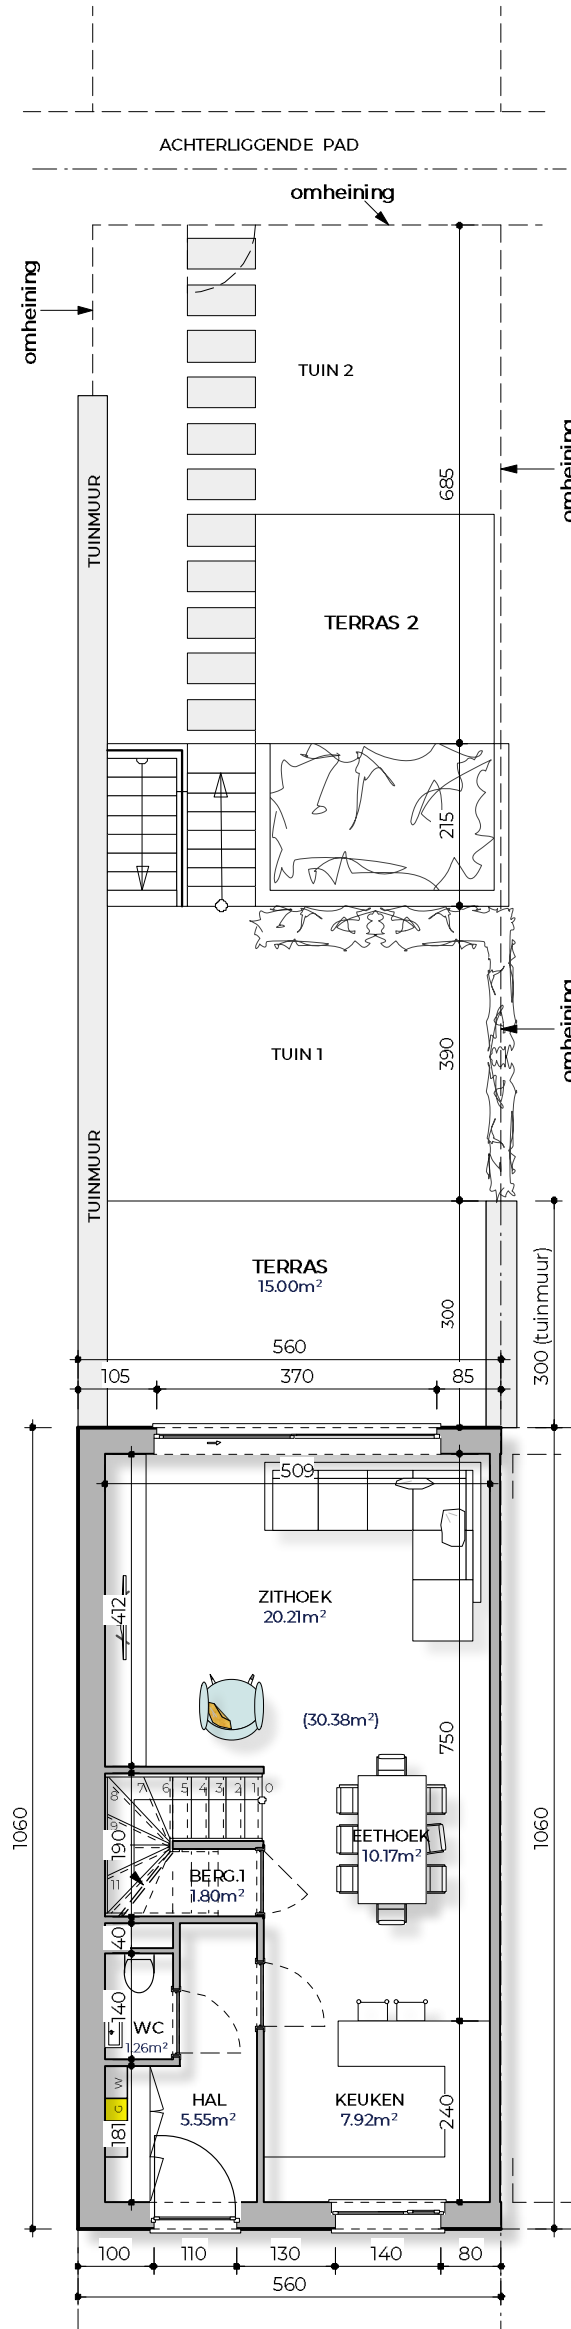

SINT-TRUIDEN

S P L E N D I D W O N I N G B O U W

KELDER - schaal 1/100
bruto-oppervlakte: 36m²

GRONDPLAN - schaal 1/100
bruto-oppervlakte: 59m²